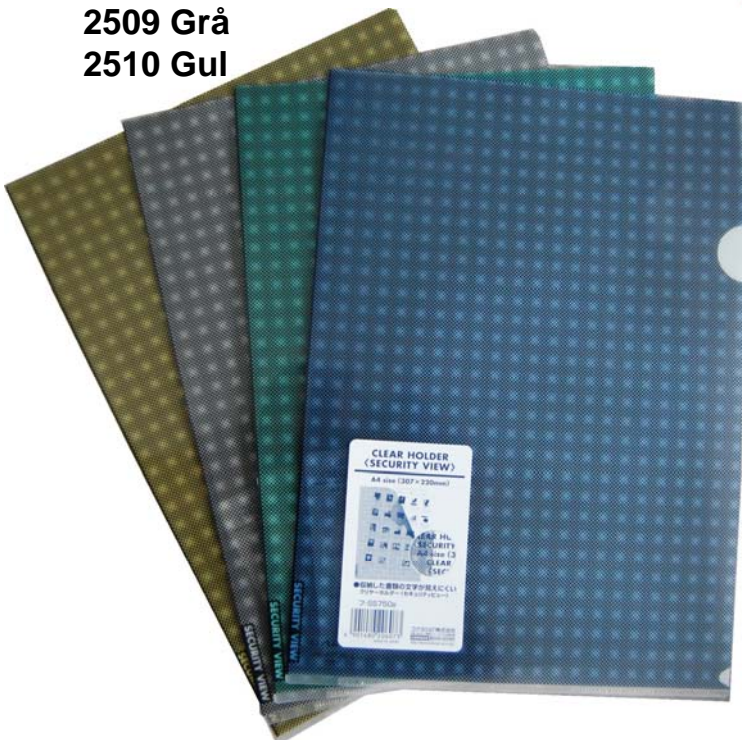

711202 Rød
711203 Blå
711204 Grønn
711205 Gul
711206 Hvit

Combilomme i tykk plast.
Hullforsterket Topp/side m/ klaff
 Eske à 100 stk

711302 Rød
711303 Blå
711304 Grønn
711305 Gul
711306 Hvit

NB: Bildet tillsvareer ikke produktet. Combilomme har også indexfarger på siden.

711000
Plastlomme
AM Toppåpning A4
159/139-100 stk

711001
Plastlomme
AM Sideåpning A4
Eske à 100 stk

Security View Folder
Aktomslag i 4 farger
A4 Eske à 50 stk

2507 Blå
2508 Grønn
2509 Grå
2510 Gul

Aktomslag A4 Plast
Eske à 100 stk

711400 Klar
711402 Rød
711403 Blå
711404 Grønn
711405 Gul